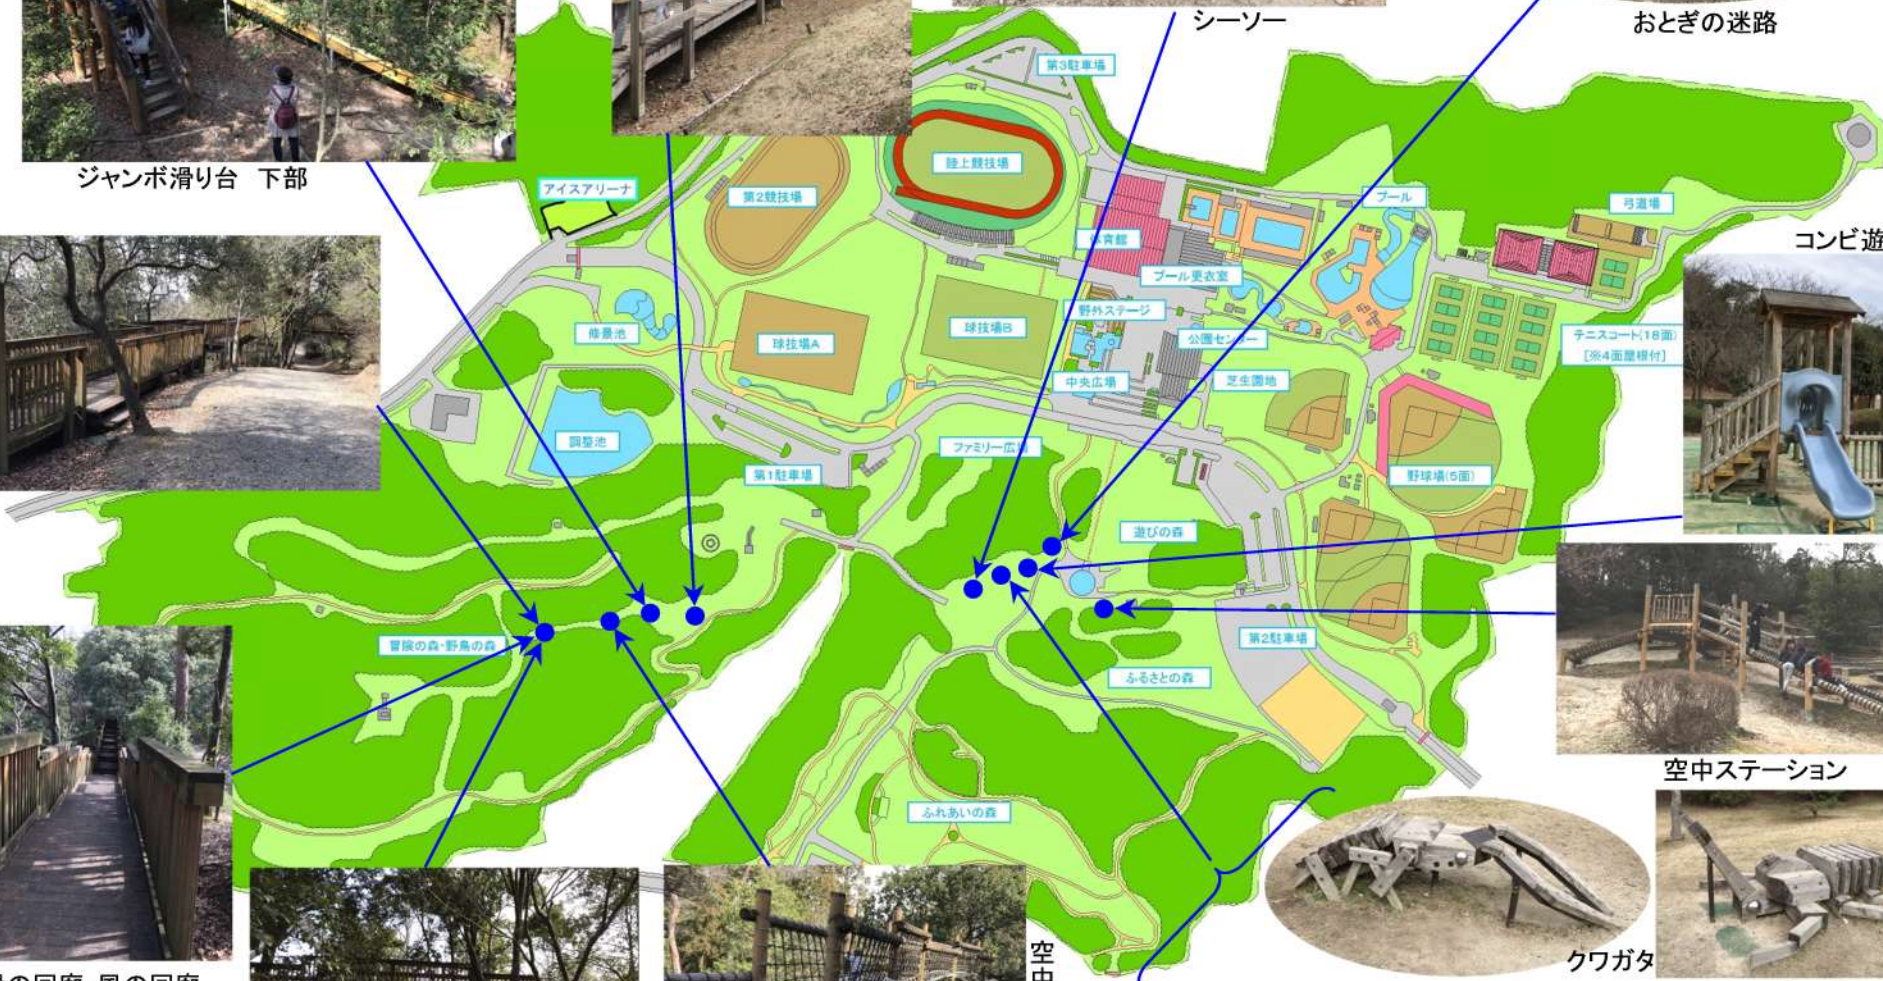

京都府立山城総合運動公園

ジャンボ滑り台 下部

緑の回廊

シーソー

おとぎの迷路

緑の回廊・風の回廊

空中ステーション

コンビ遊具

空中ステーション

クワガタ

カブトムシ

平均台