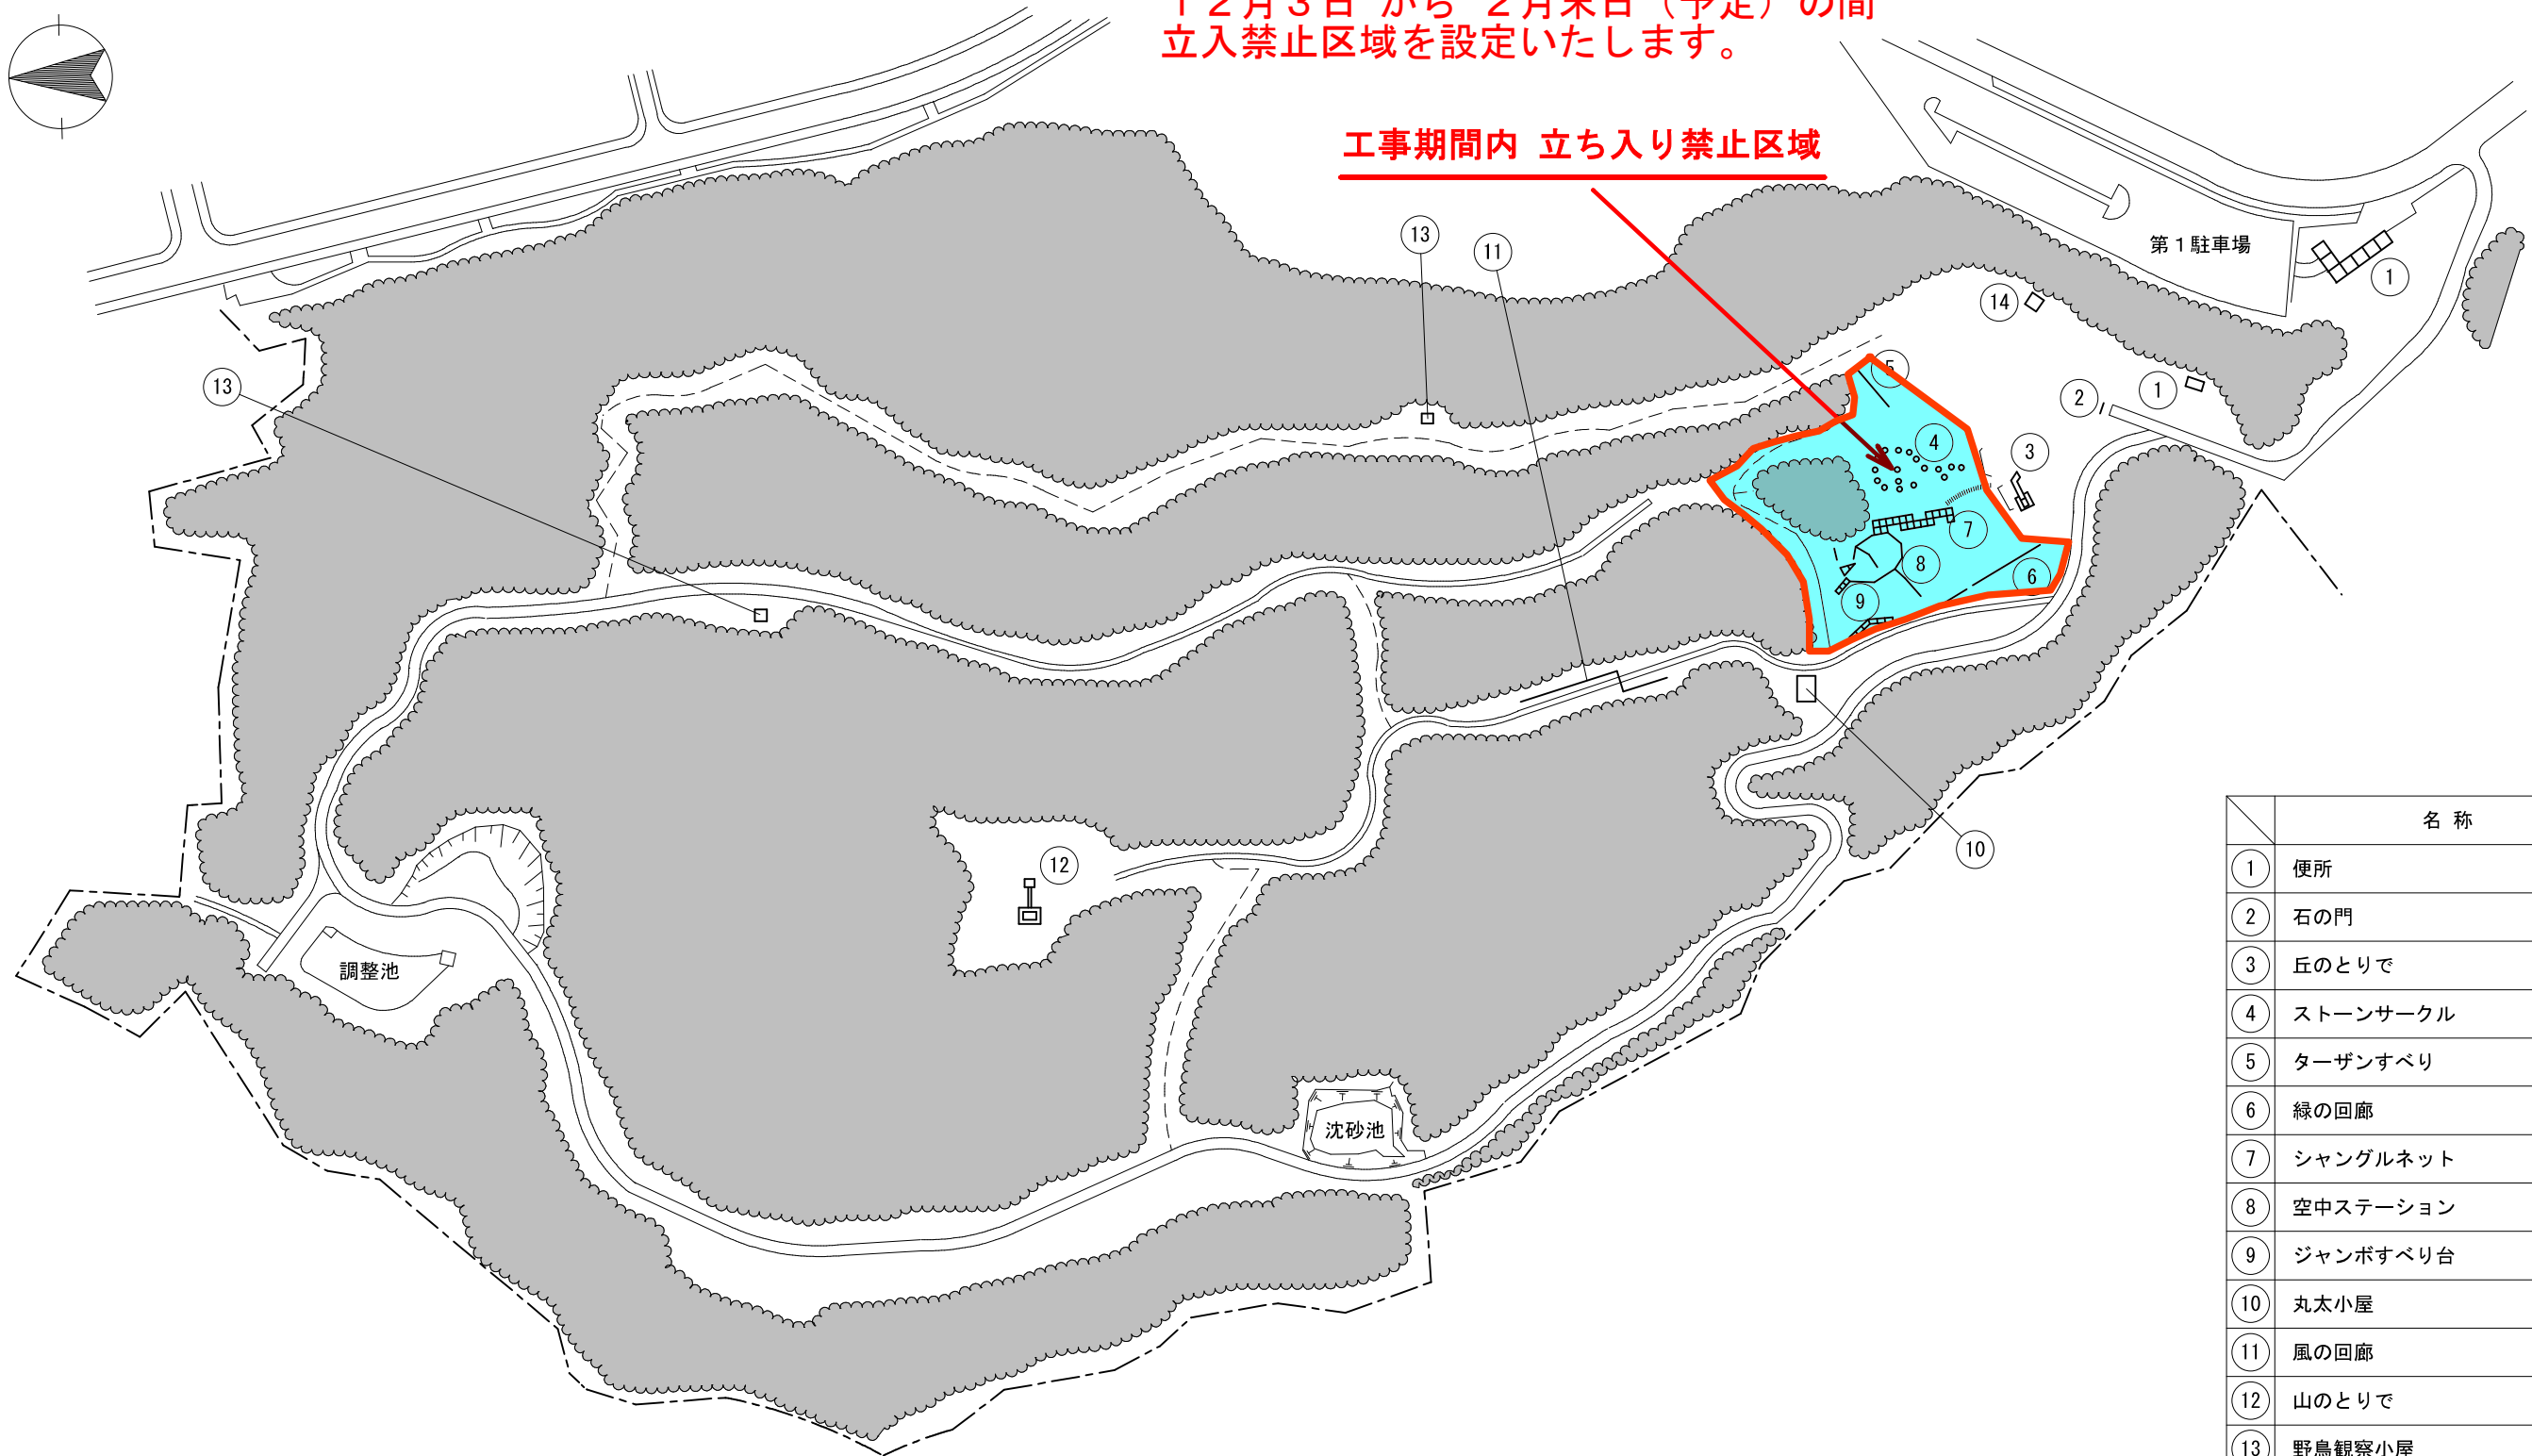

【 冒険の森・野鳥の森エリア 】

冒険の森 改修工事のお知らせ
 12月3日 から 2月末日（予定）の間
 立入禁止区域を設定いたします。

工事期間内 立ち入り禁止区域

名称	
①	便所
②	石の門
③	丘のとりで
④	ストーンサークル
⑤	ターザンすべり
⑥	緑の回廊
⑦	ジャングルネット
⑧	空中ステーション
⑨	ジャンボすべり台
⑩	丸太小屋
⑪	風の回廊
⑫	山のとりで
⑬	野鳥観察小屋
⑭	あずま屋

【冒険の森・野鳥の森エリア】
 部分配置図

縮尺
 A3:1/2500
 A4:NON

図面番号
 3 1