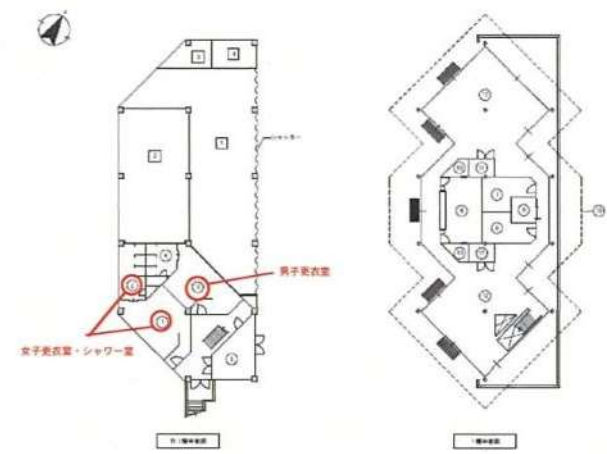

京都府産木材のベンチを新たにクラブハウス更衣室に設置しました。

木製家具(ベンチ) 2脚 女子更衣室に設置

木製家具(ベンチ) 2脚 男子更衣室に設置

木製家具(ベンチ) 1脚  
女子シャワー室に設置

【クラブハウス】

**太陽が丘では  
スポーツ施設や休憩所、イベントなどのお知らせ掲示板として利用しています。**

体育館ロビー

休憩所

野球場ダッグアウト

テニスコート観覧席

テニスコートクラブハウス

公園センターロビー

ロビー

雑誌ラック

パーテーション

パーテーション