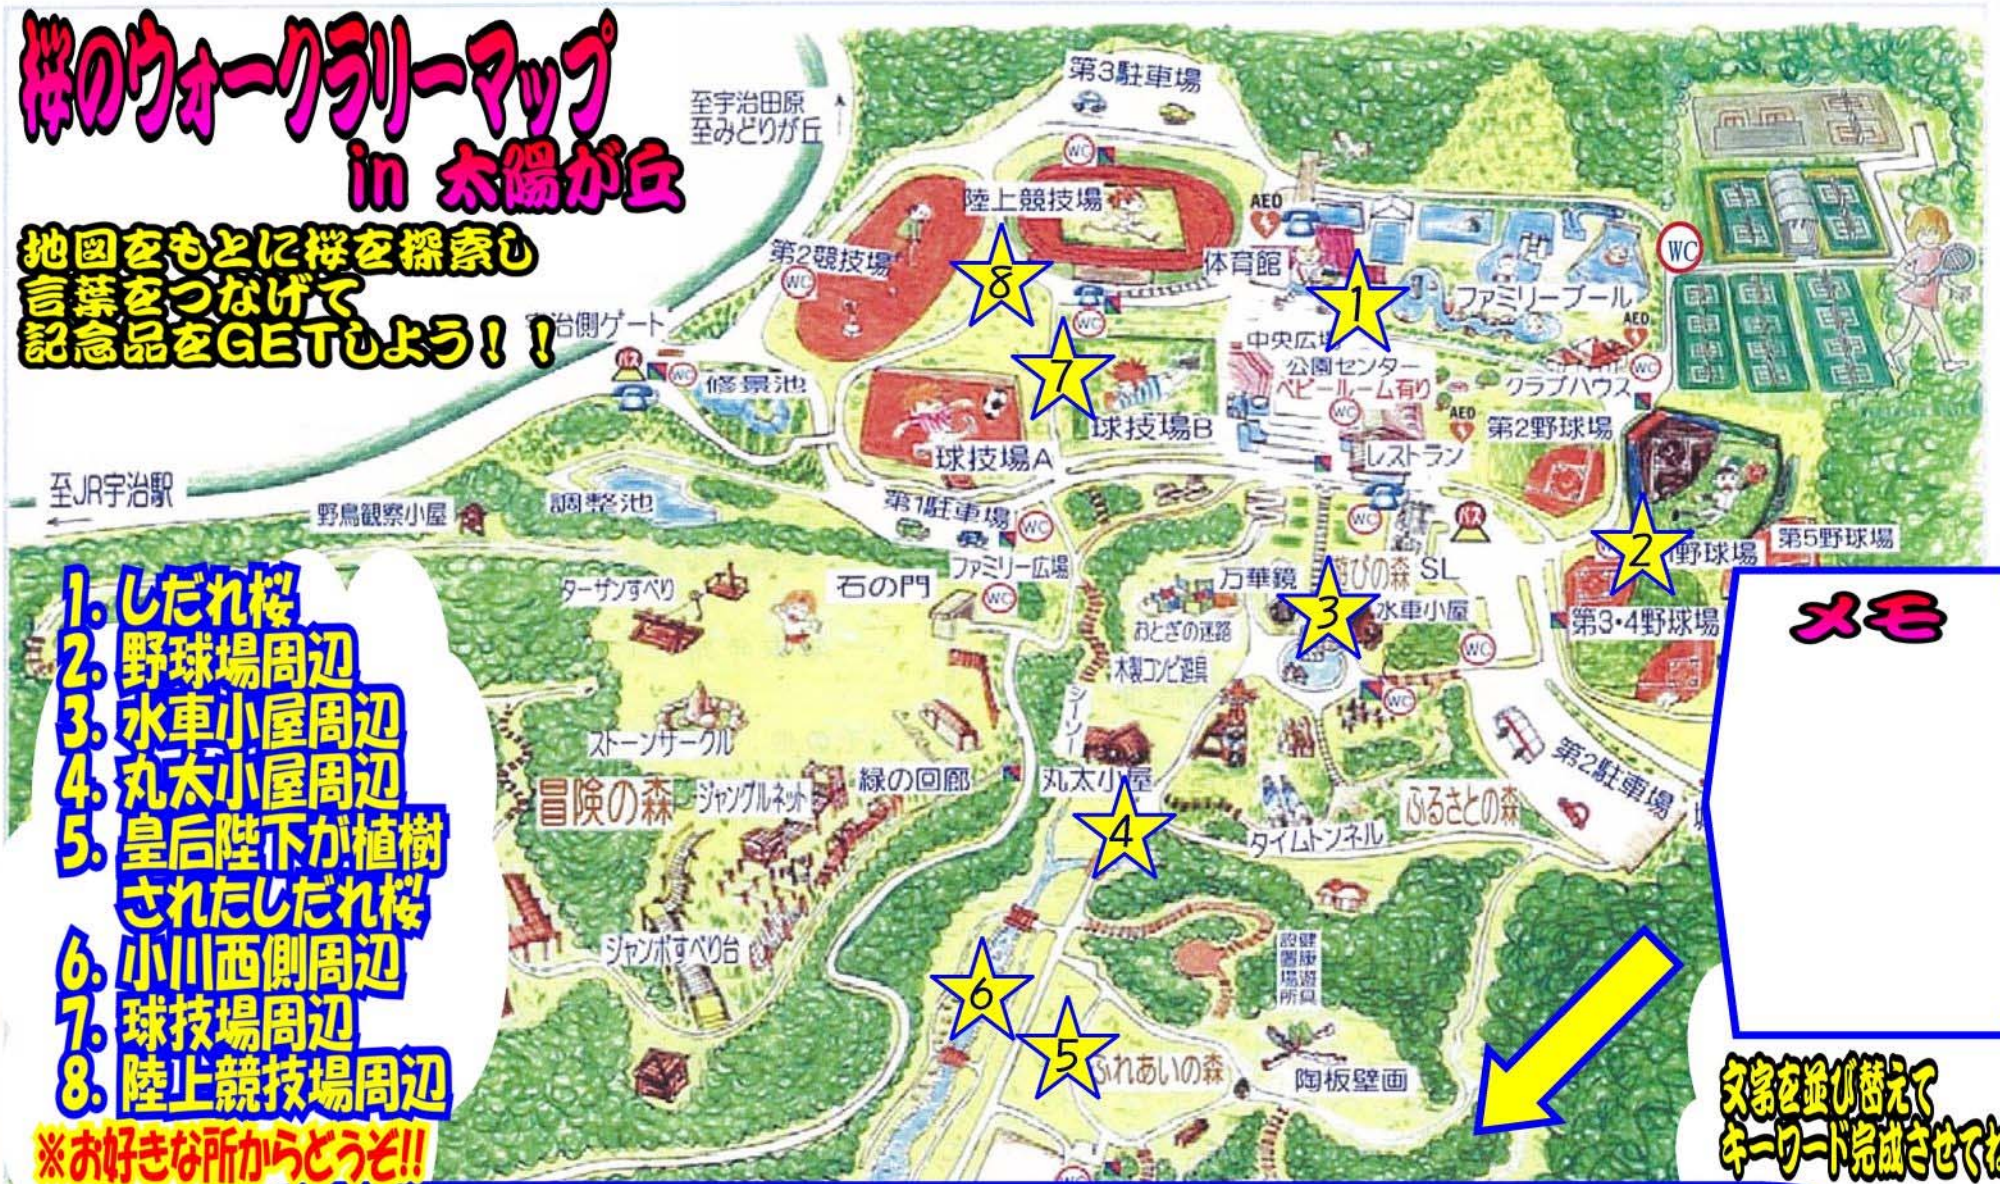

桜のウォークラリーマップ in 太陽が丘

地図をもとに桜を探索し
言葉をつなげて
記念品をGETしよう!!

1. しだれ桜
2. 野球場周辺
3. 水車小屋周辺
4. 丸太小屋周辺
5. 皇后陛下が植樹されたしだれ桜
6. 小川西側周辺
7. 球技場周辺
8. 陸上競技場周辺

※お好きな所からどうぞ!!

メモ

文章を並び替えて
キーワード完成させてね!!

キーワード