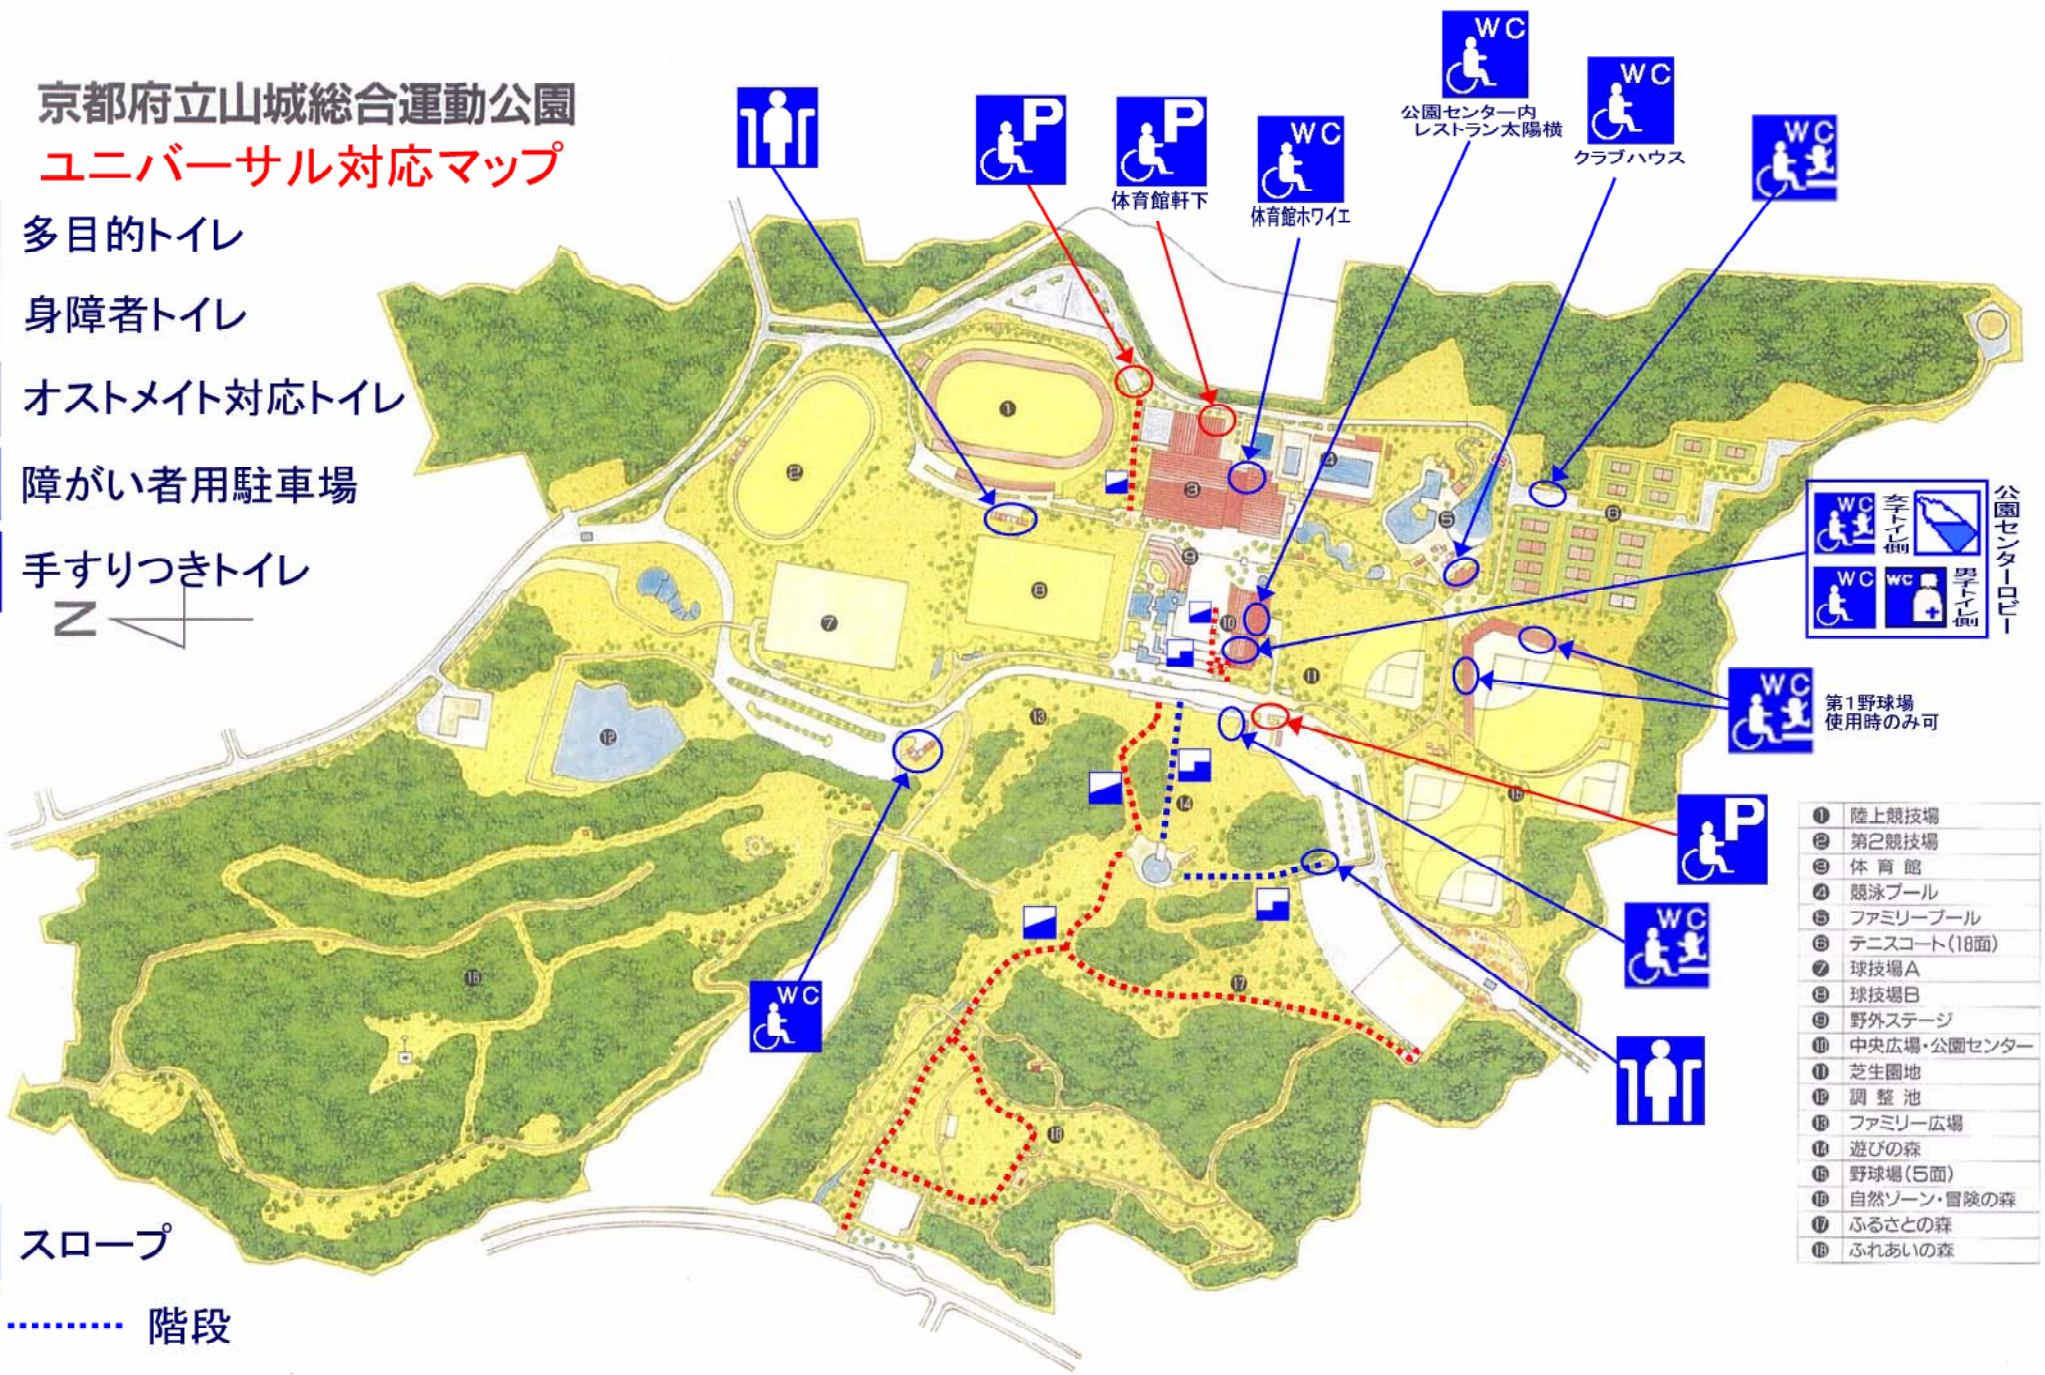

# 京都府立山城総合運動公園 ユニバーサル対応マップ

- 多目的トイレ
- 身障者トイレ
- オストメイト対応トイレ
- 障がい者用駐車場
- 手すりつきトイレ

公園センターロビー

- 身障者トイレ
- オストメイト対応トイレ
- 手すりつきトイレ

第1野球場  
使用時のみ可

- ① 陸上競技場
- ② 第2競技場
- ③ 体育館
- ④ 競泳プール
- ⑤ ファミリープール
- ⑥ テニスコート(18面)
- ⑦ 球技場A
- ⑧ 球技場B
- ⑨ 野外ステージ
- ⑩ 中央広場・公園センター
- ⑪ 芝生園地
- ⑫ 調整池
- ⑬ ファミリー広場
- ⑭ 遊びの森
- ⑮ 野球場(5面)
- ⑯ 自然ゾーン・冒険の森
- ⑰ ふるさとの森
- ⑱ ふれあいの森

- スロープ
- 階段
- 車いす対応園路
- 授乳設備  
おむつ替え設備など