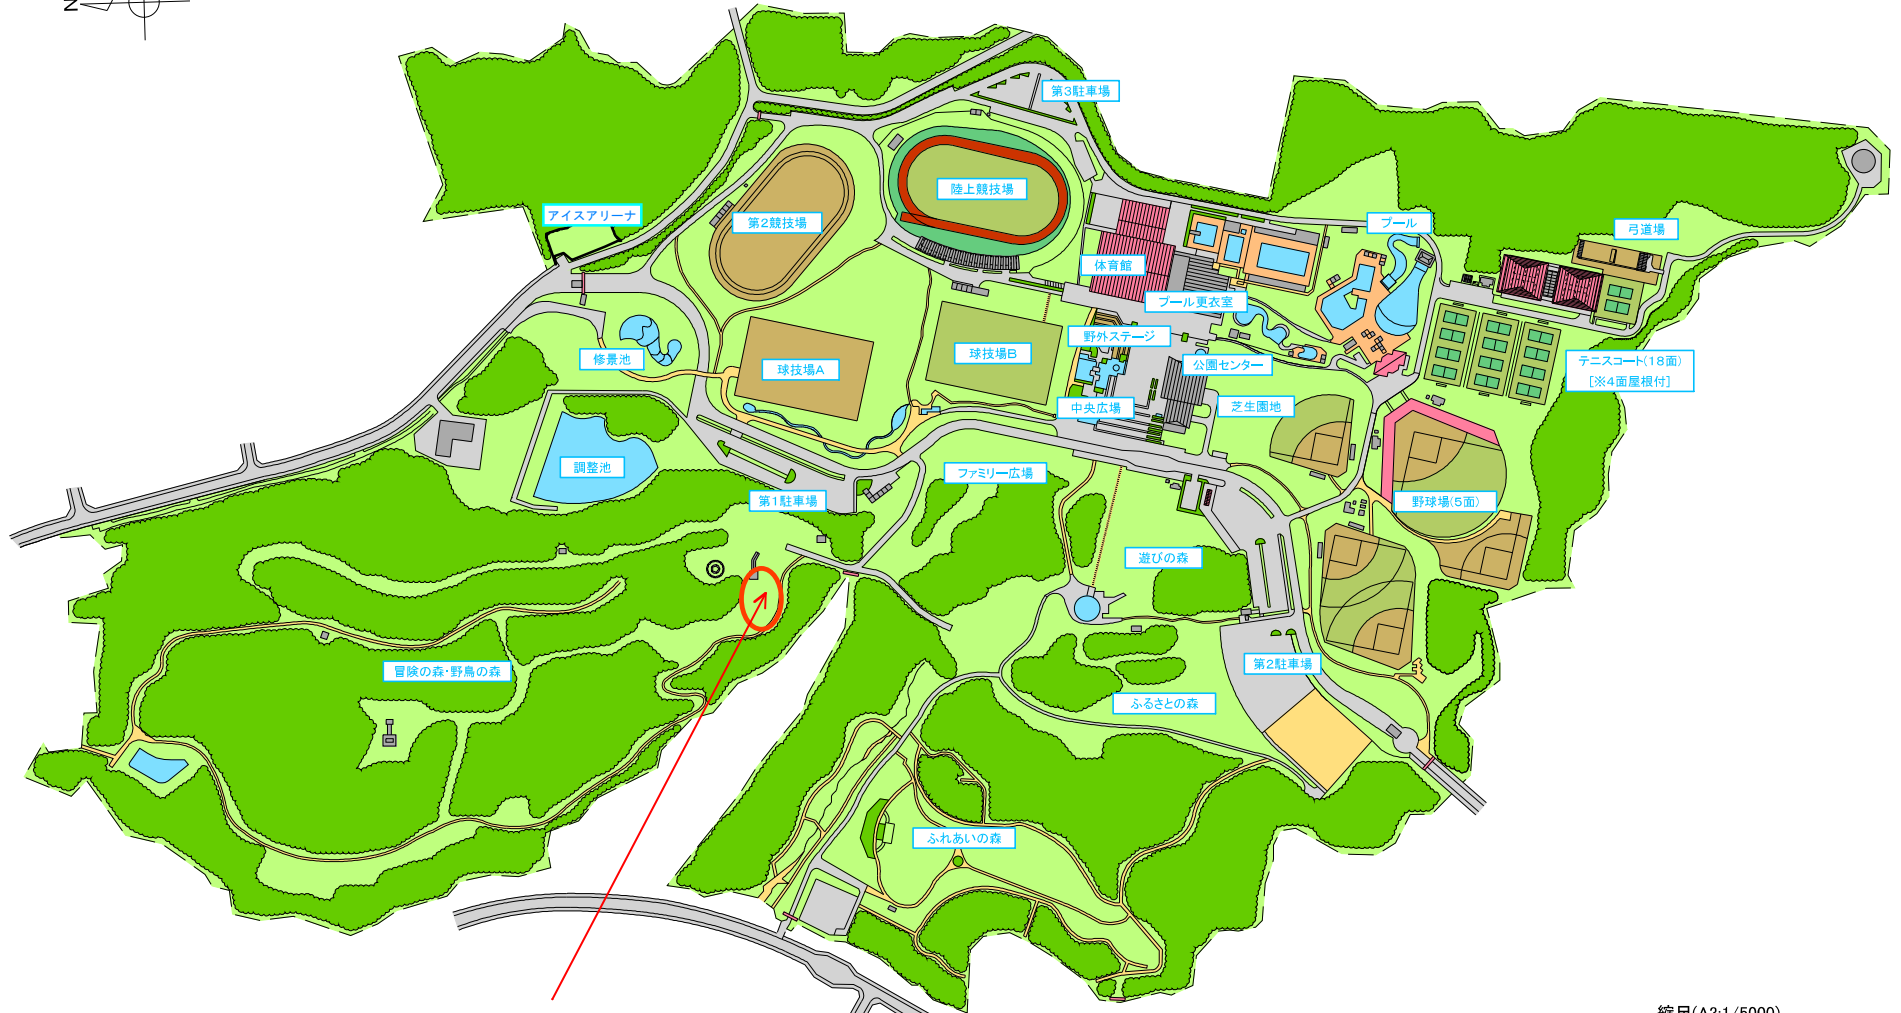

# 京都府立山城総合運動公園

【ツリートップアドベンチャー】  
【ツリーシェイドアドベンチャー】

縮尺(A3:1/5000)